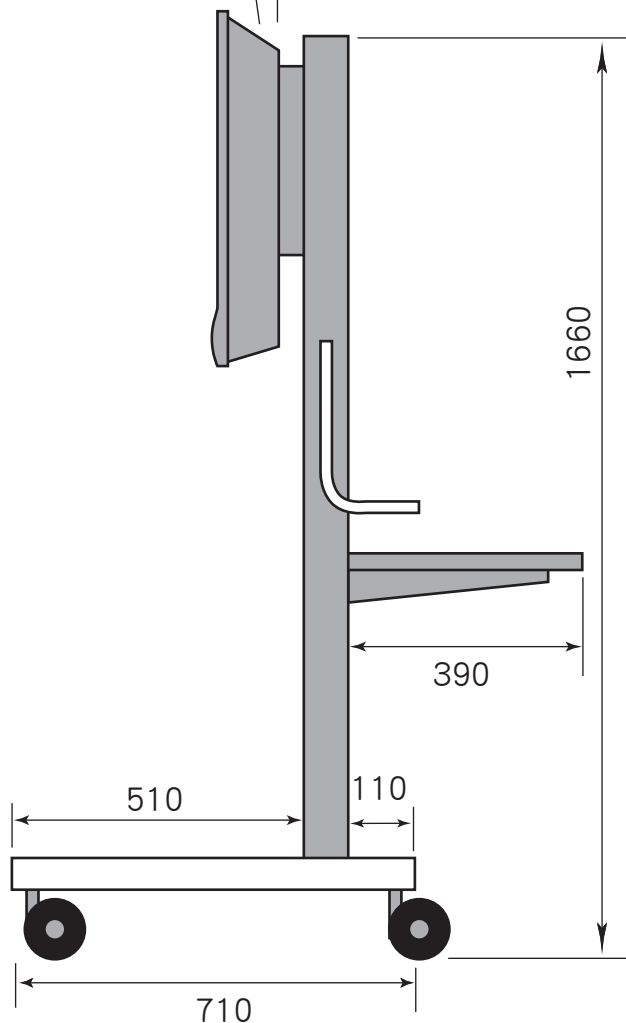

付属スタンド取り付け図

スタンド取り付け図

画面センターまで約1255/1335/1415/1495の4段階

0、4、8度の三段可変

SHARP LC-37AD5

株式会社エスアールディー