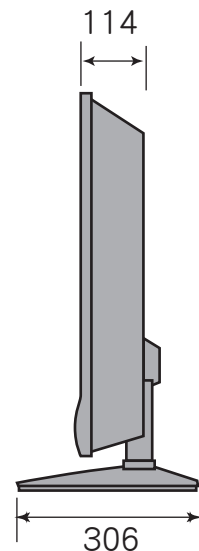

付属スタンド取り付け図

スタンド取り付け図

画面センターまで約1255/1335/1415/1495の4段階

0、4、8度の三段可変

SHARP LC-37AD5

株式会社エスアールディー