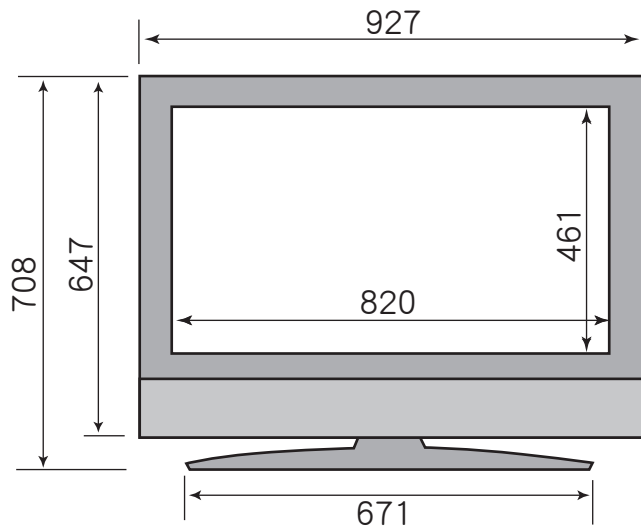

付属スタンド取り付け図

スタンド取り付け図

画面センターまで約1255/1335/1415/1495の4段階

0、4、8度の三段可変

SHARP LC-37AD5

株式会社エスアールディー