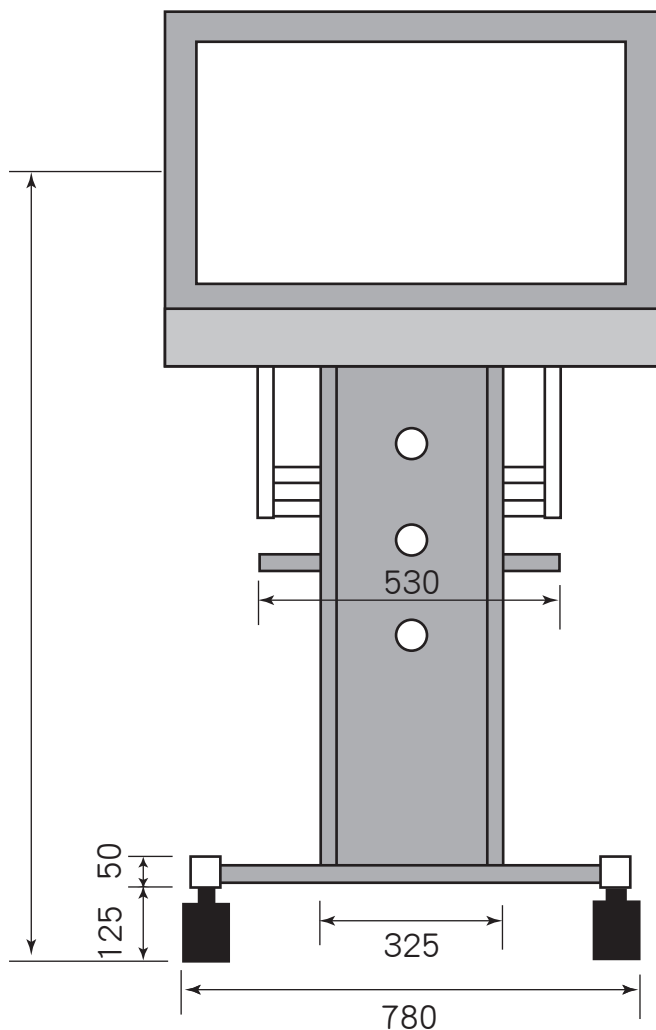

付属スタンド取り付け図

スタンド取り付け図

画面センターまで約1255/1335/1415/1495の4段階

0、4、8度の三段可変

SHARP LC-37AD5

株式会社エスアールディー